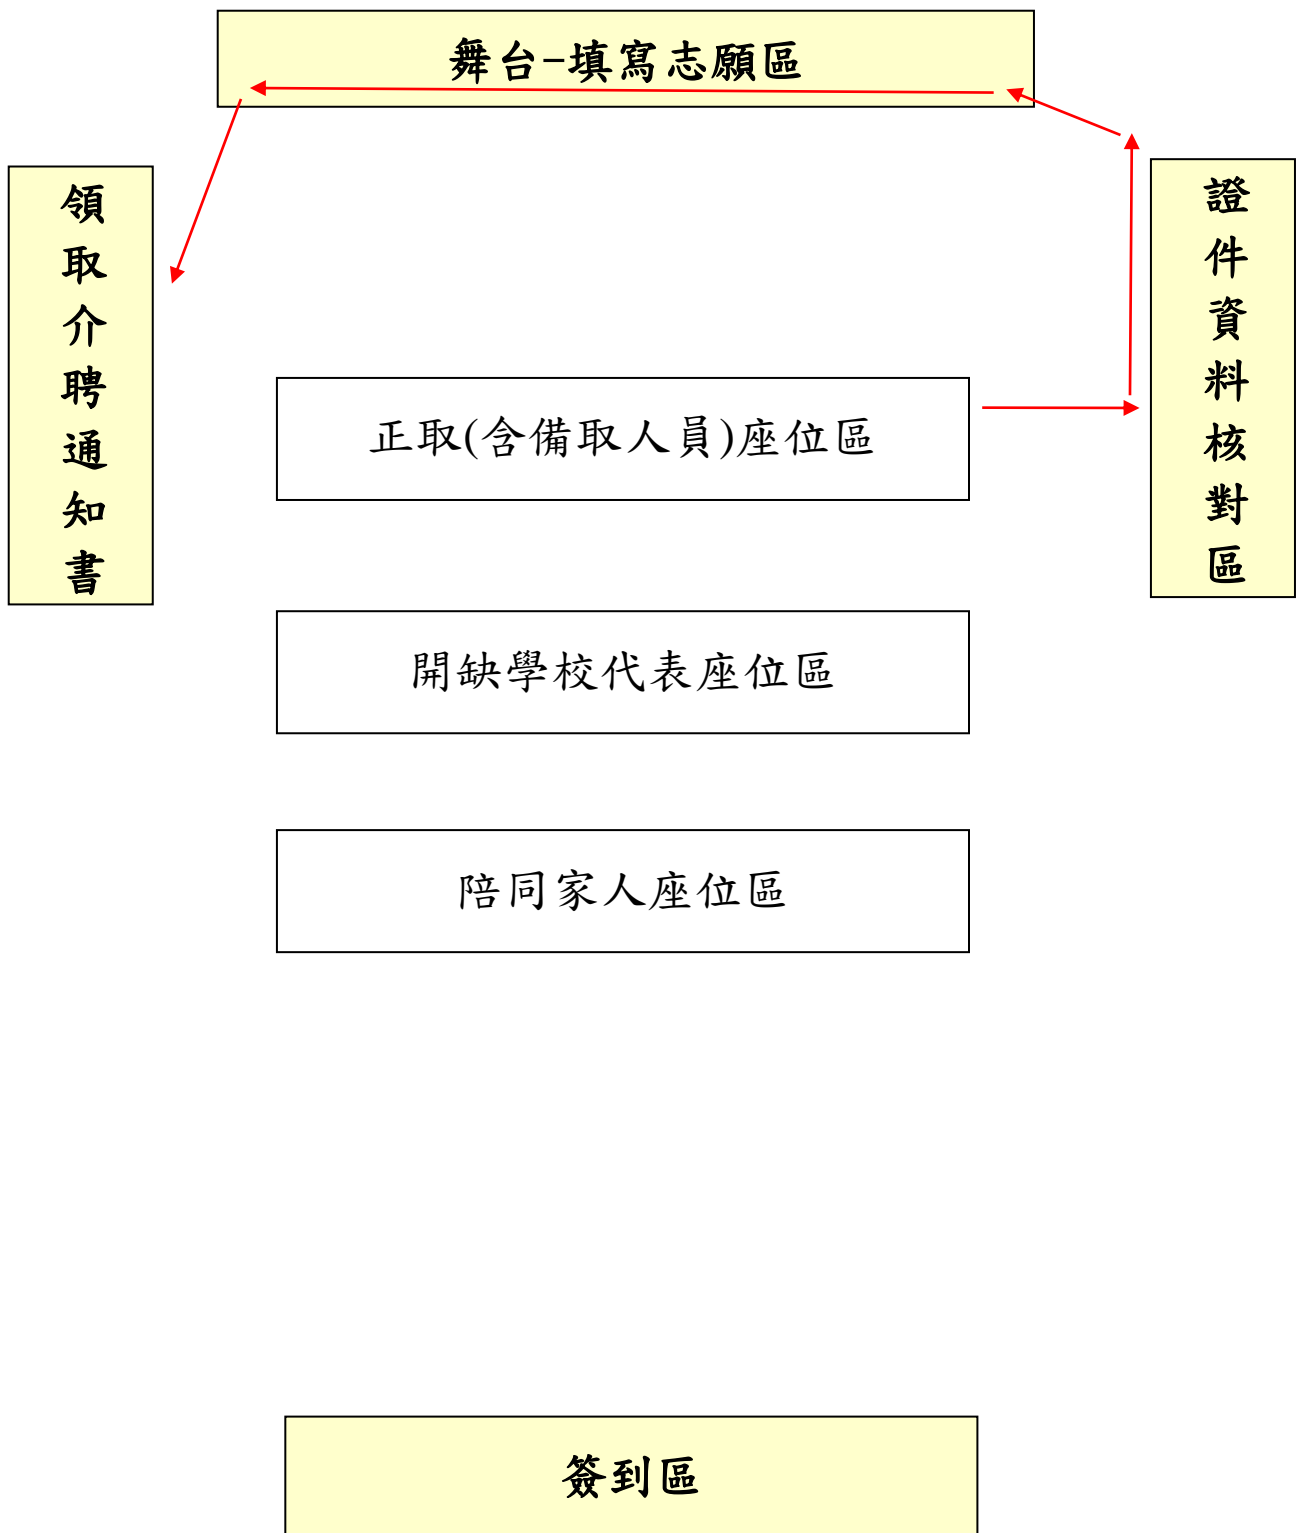

屏東縣 113 學年度國民小學暨學前特教教師正式教師
第一次分發作業場地配置圖

場地配置圖 (活動中心)

大門