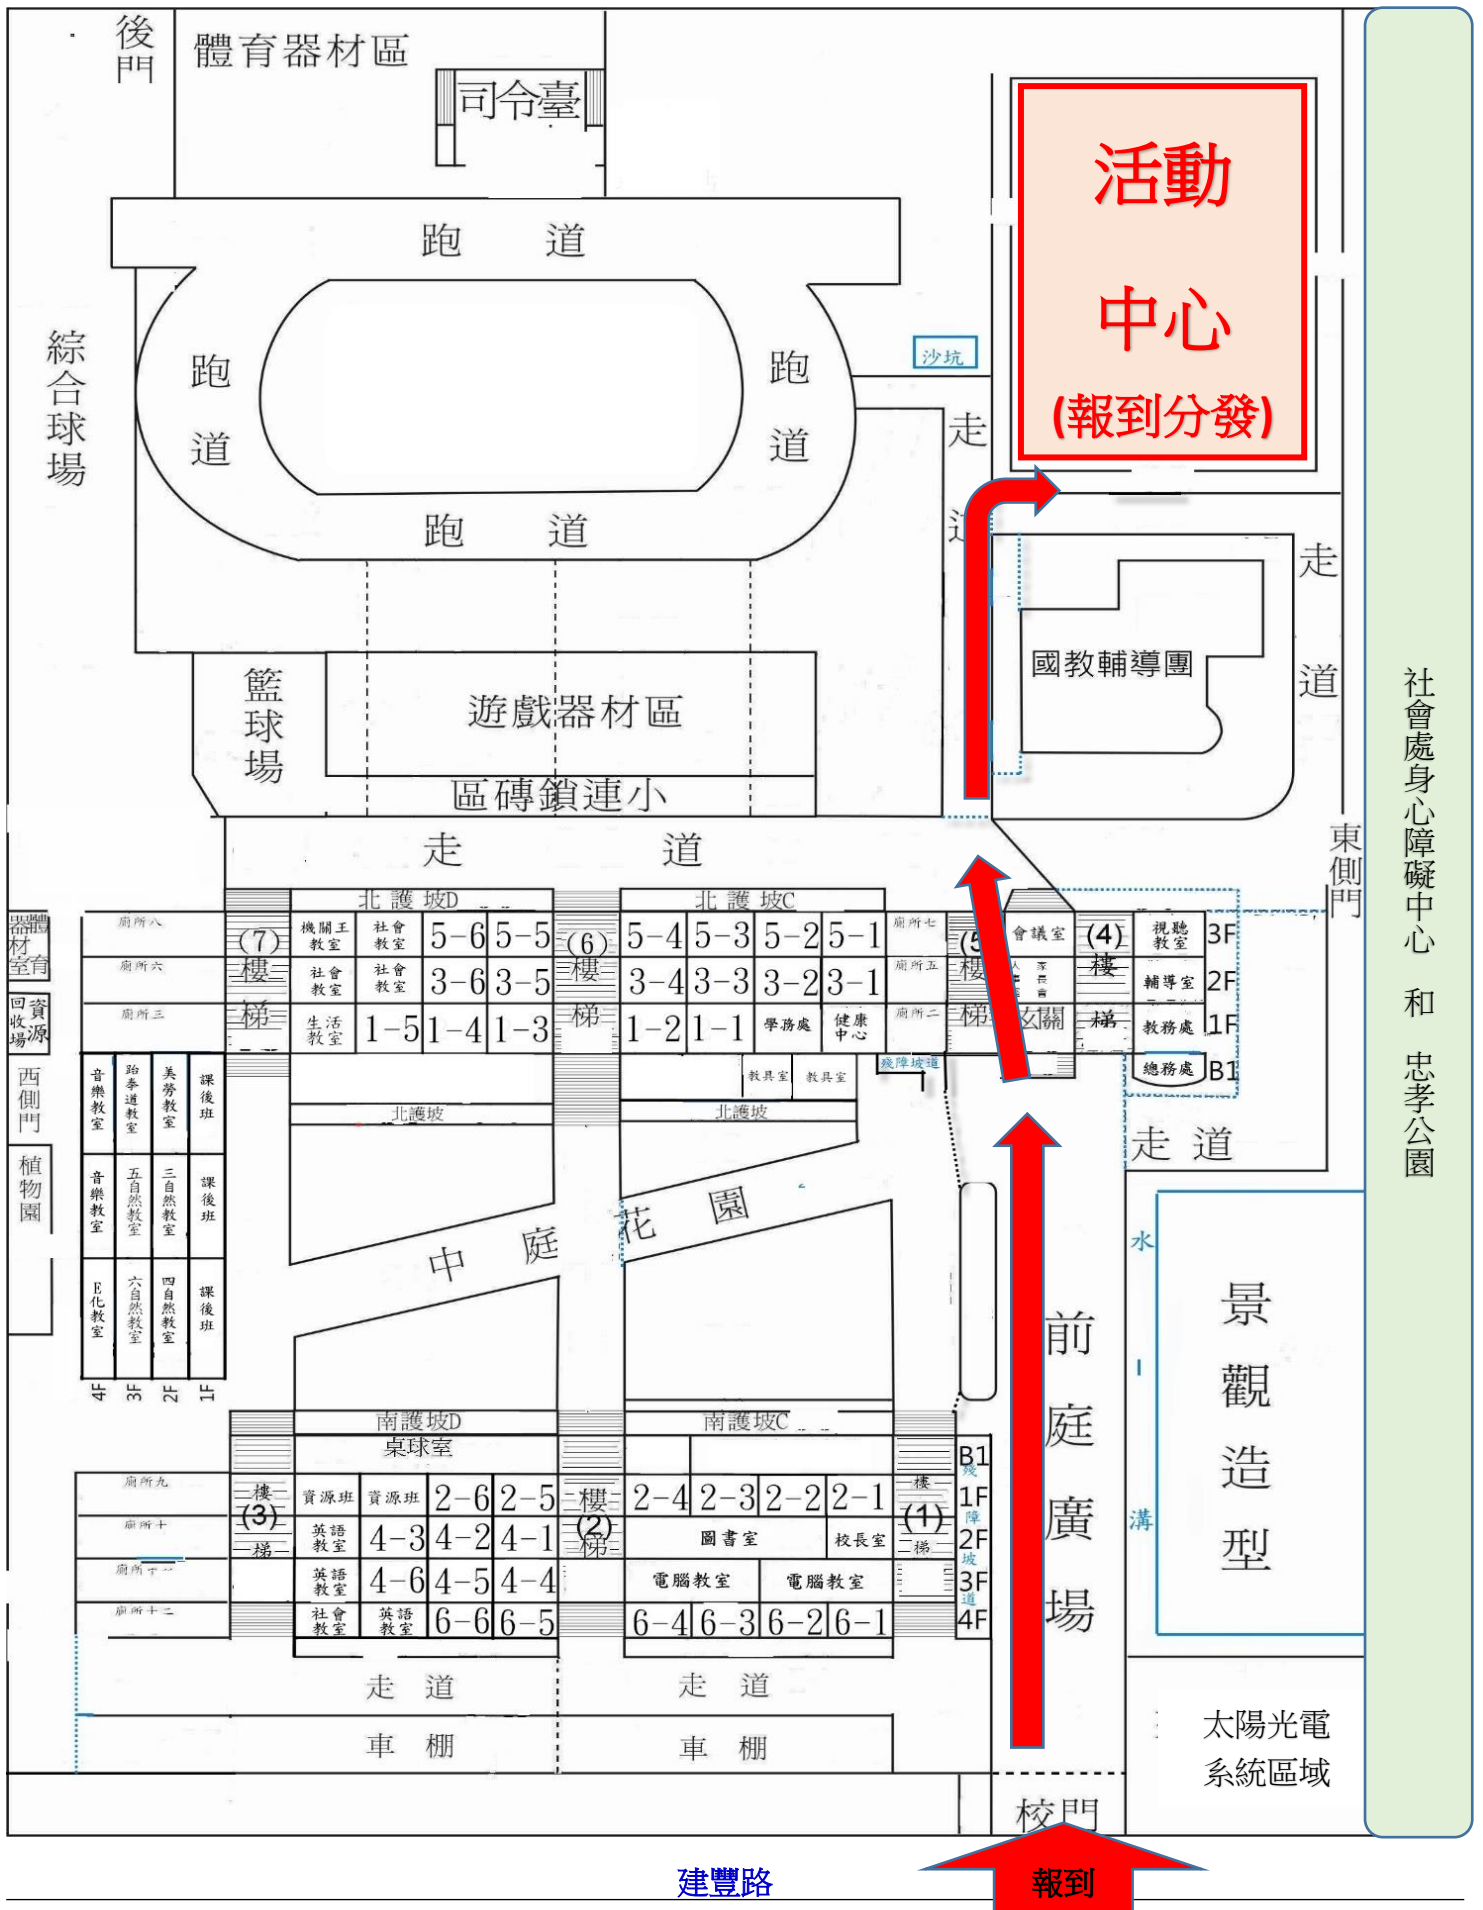

屏東縣屏東市忠孝國民小學-(活動中心)位置平面圖

PS:1 忠孝國小汽車車位有限，請盡量共乘汽車或騎乘機車。

PS:2 如遇忠孝國小車位已滿，請教師們先行下車步行到活動中心報到，以免逾時無法參與分發作業。